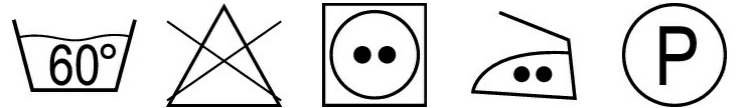

## 18384-962 Sweatshirt

MASCOT® ACCELERATE

- XS
- XS ONE
- S
- S ONE
- M
- M ONE
- L
- L ONE
- XL
- XL ONE
- 2XL
- 2XLONE
- 3XL
- 3XLONE
- 4XL
- 4XLONE

## Informations produits

60% coton/40% polyester  
310 g/m<sup>2</sup>

Molleton gratté. Rétrécissement max. 5%.

**Catégorie de lavage industriel A1**

- Coupe moderne, plus près du corps mais offrant une excellente liberté de mouvement.
- Molleton gratté à l'intérieur - doux et chaud.
- Coutures dans le cou recouvertes par une bande de tissu légèrement rembourrée – évite le frottement des coutures.
- Col et bords de manches en maille côtelée.

### Technique

Coupe moderne. Qualité robuste. Molleton gratté à l'intérieur. Col, taille et poignets en maille côtelée. Bande de renfort sur les coutures au niveau de la nuque. Impressions sur certaines parties du produit.